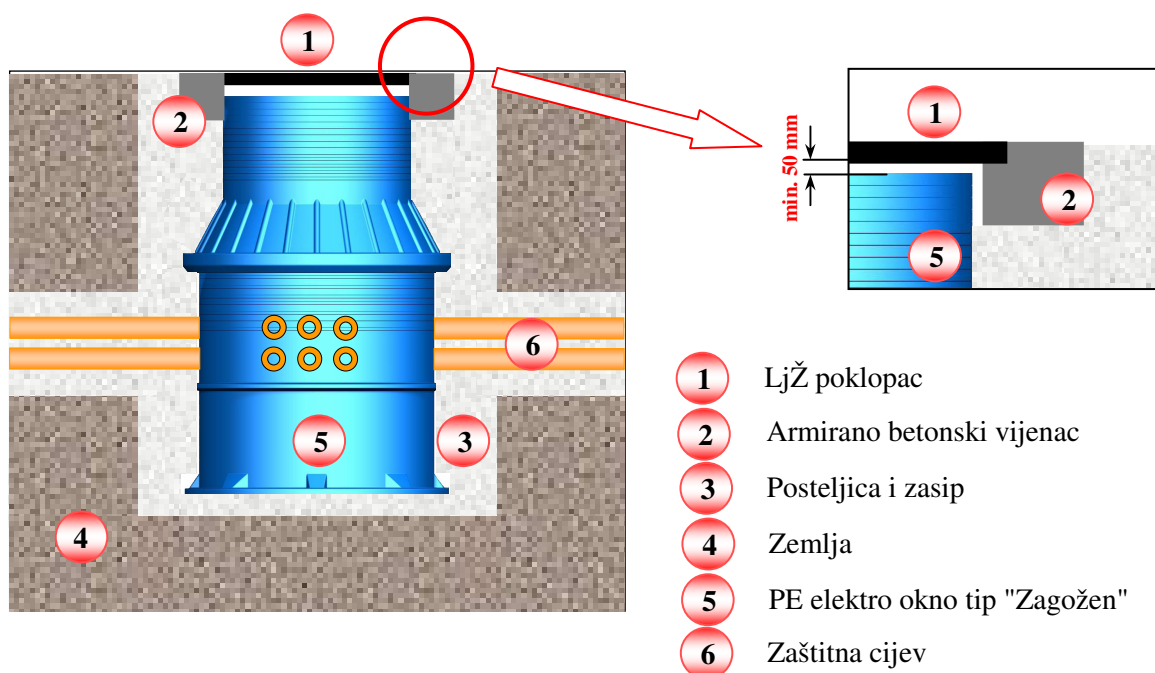

Brza i jednostavna ugradnja:

PREDNOST:

- brza ugradnja
- trajno riješenje
- dobra vodonepropusnost
- sastavljivi elementi
- jednostavan transport i manipulacija

*MOGUĆNOST PRODORA
PLASTIČNIH CIEVI
PO RAZLIČNIM VISINAMA
, BROJU I SMJERU*