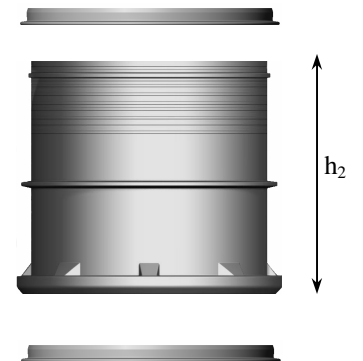

DN 1000	<i>Visina</i>	<i>Dno okna</i>	<i>Obroč okna 1</i>	<i>Obroč okna 2</i>	<i>Konus</i>	<i>Br. elem.</i>
	mm	h_1	h_2	h_3	h_4	kom
	1000	1x 1000				1
	1500-1750	1x 1000			1x 750	2
	2000-2250	1x 1000	1x 500		1x 750	3
	2500-2750	1x 1000		1x 1000	1x 750	3
	3000-3250	1x 1000	1x 500	1x 1000	1x 750	4
Brtna za PE okno DN1000						
Konus okna je moguće nadgraditi s obročem DN625