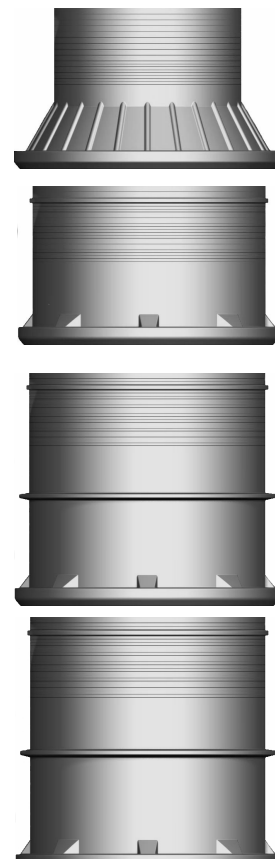

Dnookna :

DN 625		
DN 800	visina	500 mm
DN 1000	visina	750 mm
	visina	1000 mm

Okno 1600

DN 1600	visina	1500 mm
---------	--------	---------

Za sastavljanje okna i izvedbu priključka potreban je dodatni pribor:

- električna bušilica,
- krunski pila s adapterom,
- ulazna brtva,
- mazivo,
- ubodna ili ručna pila.

Elektro PE oknotip "Zagožen" je univerzalni okno, omogućava priključivanje svih tipova zaštitnih plastičnih cijevi:

- PVC glatke cijevi,
- PVC rebraste cijevi,
- PE glatke cijevi,
- PE rebraste cijevi
- i
- ostalih elektro zaštitnih cijevi različnih dimenzija :

φ32, φ40, φ50, φ63, φ75, φ90, φ 110, φ125, φ160, φ200, φ250