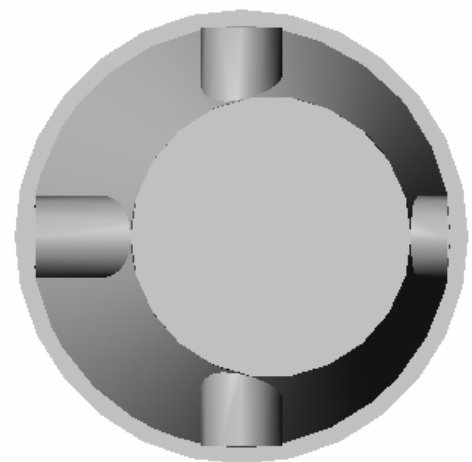

ELEKTRO i TK PE OKNA tip "Zagožen"

zagožen
d.o.o.

Moduli elektro PE okna

Konus okna :

DN 800	visina	500 mm
DN 1000	visina	750 mm

Obruč okna :

DN 625	visina	250 mm
	visina	500 mm
DN 800	visina	500 mm
	visina	750 mm
DN 1000	visina	500 mm
	visina	1000 mm

- električna bušilica,
- krunski pila s adapterom,
- ulazna brtva,
- mazivo,
- ubodna ili ručna pila.

Elektro PE oknotip "Zagožen" je univerzalni okno, omogućava priključivanje svih tipova zaštitnih plastičnih cijevi:

- PVC glatke cijevi,
- PVC rebraste cijevi,
- PE glatke cijevi,
- PE rebraste cijevi
- i
- ostalih elektro zaštitnih cijevi različnih dimenzija :

φ32, φ40, φ50, φ63, φ75, φ90, φ 110, φ125, φ160, φ200, φ250