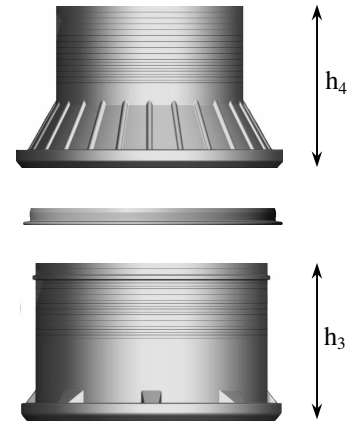

DN625	<i>Visina</i>	<i>Dno okna</i>	<i>Obuč okna 1</i>	<i>Obruč okna 2</i>	<i>Br. elem.</i>
	mm	h_1	h_2	h_3	kom
	500	1x 500			1
	750	1x 500	1x 250		2
	750-1000	1x 500		1x 500	2
	1000-1250	1x 500	1x 250	1x 500	3
	1250-1500	1x 500		2x 500	3
	1500-1750	1x 500	1x 250	2x 500	4
	1750-2000	1x 500		3x 500	4
	2000-2250	1x 500	1x 250	3x 500	5
	2250-2500	1x 500		4x 500	5
	2500-2750	1x 500	1x 250	4x 500	6
	2750-3000	1x 500		5x 500	6
Brtna za PE okno DN625					

DN 800	<i>Visina</i>	<i>Dno okna</i>	<i>Obroč okna 1</i>	<i>Obroč okna 2</i>	<i>Konus</i>	<i>Br. elem.</i>
	mm	h_1	h_2	h_3	h_4	kom
	750	1x 750			1x 500	1
	1000-1250	1x 750			1x 500	2
	1250-1500	1x 750	1x 250		1x 500	3
	1500-1750	1x 750	1x 500		1x 500	3
	1750-2000	1x 750		1x 750	1x 500	3
	2000-2250	1x 750	1x 250	1x 750	1x 500	4
	2250-2500	1x 750	1x 500	1x 750	1x 500	4
	2500-2750	1x 750		2x 750	1x 500	4
	2750-3000	1x 750	2x 500	1x 750	1x 500	5
Brtna za PE okno DN800						
Konus okna je moguće nadgraditi s obročem DN625